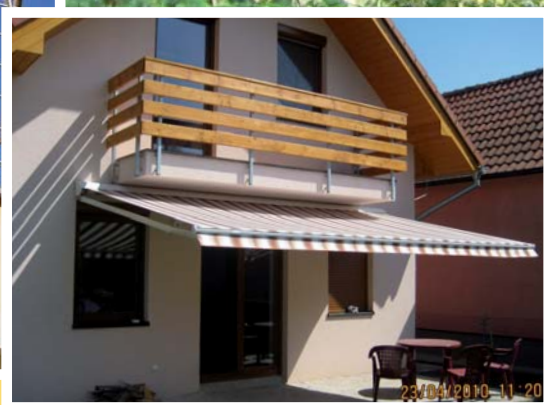

MARKÝZA CARMEN

VYROBÍME A NAMONTUJEME MARKÝZU I VÁM...

Markýza CARMEN je polokazetová markýza, která je určena pro terasy rodinných domů. Díky polokazetovému provedení je látka chráněna před povětrnostními vlivy a je tak zabezpečena dlouhodobá životnost. Tato markýza má velmi propracované detaily a uspokojí nároky každého majitele.

CARMEN

Elegance, funkčnost a příznivá cena

Polokazetová markýza **CARMEN** se vyznačuje vysokou funkčností a dlouhodobou životností díky použití polokazety, která chrání látku před nepřízní počasí. Látka i složená ramena jsou ve staženém stavu schována v polokazetě.

Markýzu **CARMEN** nabízíme s ručním klikovým ovládním nebo s motorem pro komfortní ovládním markýzy. Jako doplněk motoru můžete zvolit dálkový ovladač nebo automatické řízení markýzy dle počasí.

Výsuv	1,5m, 2m, 2,5m, 3m
Max. šířka	5 m
Úhel sklonu	1 - 55°
Barva konstrukce	Bílá
Potah	Kvalitní markýzová látka s UV filtrem a úpravou proti plísni
Volán	Rovný nebo vlnovka
Typ ovládním	Manuální klikou nebo motorové na přání
Montáž	Stěna nebo strop na přání